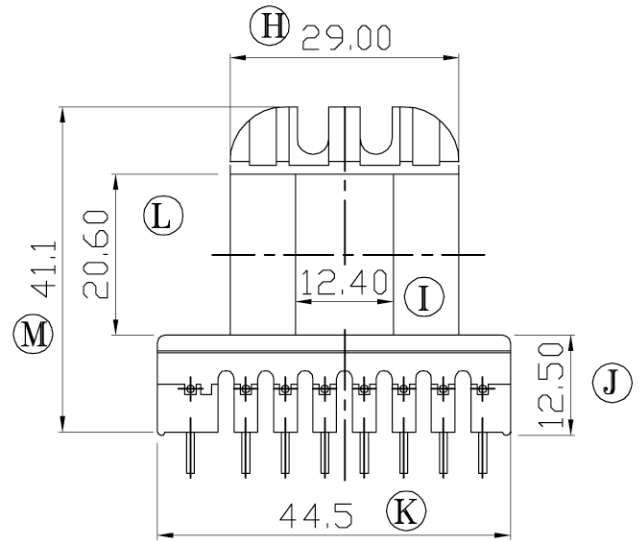

ISSUE	DESCRIPTION	DATE
A	RELEASE FOR QUOTATION	99.06.08
	Bobbin E42/21/20 1sec 16 pin	

<p>LEPCOS (NWL) http://ferrite.ru</p>		MODEL:	E-4214	MATERIAL:	PBT
		UNIT:	MM	SCALE:	1/1
TEL 電話	(812)369-51-80	DRWN BY:	張明冬	99.06.08	TOLERANCE X.X : ±0.30 X.XX : ±0.20 壁厚 : ±0.15 PIN 徑 : ±0.05
FAX 傳真機	(812)369-11-54	CHECK BY:			
		APPROVED:			