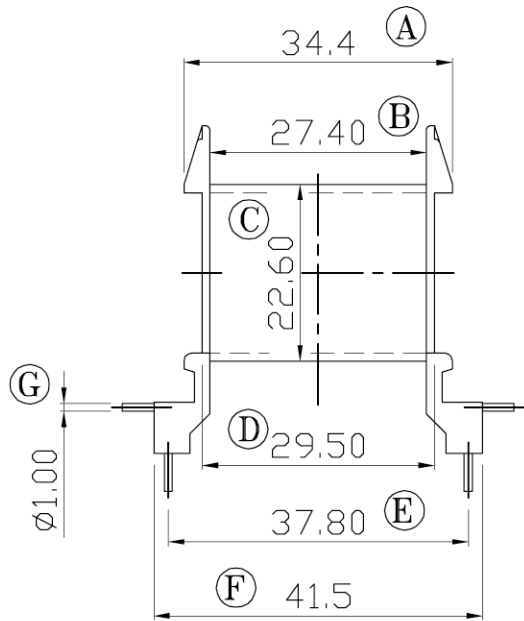

ISSUE	DESCRIPTION	DATE
A	RELEASE FOR QUOTATION	99.06.08
	Bobbin E42/21/20 1sec 16 pin	

<p>LEPCOS (NWL) http://ferrite.ru</p>		MODEL:	E-4214	MATERIAL:	PBT
		UNIT:	MM	SCALE:	1/1
TEL 電話	(812)369-51-80	DRWN BY:	張明冬	99.06.08	TOLERANCE X.X : ±0.30 X.XX : ±0.20 壁厚 : ±0.15 PIN 徑 : ±0.05
FAX 傳真機	(812)369-11-54	CHECK BY:			
		APPROVED:			