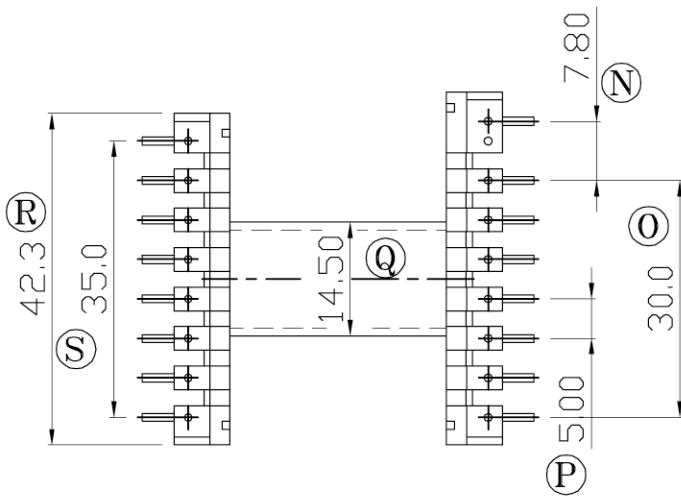

ISSUE	DESCRIPTION	DATE
A	RELEASE FOR QUOTATION	99.06.08
	Bobbin E42/21/20 1sec 16 pin	

<p>LEPCOS (NWL) http://ferrite.ru</p>		MODEL:	E-4214	MATERIAL:	PBT
		UNIT:	MM	SCALE:	1/1
TEL 電話	(812)369-51-80	DRWN BY:	張明冬	99.06.08	TOLERANCE X.X : ±0.30 X.XX : ±0.20 壁厚 : ±0.15 PIN 徑 : ±0.05
FAX 傳真機	(812)369-11-54	CHECK BY:			
		APPROVED:			